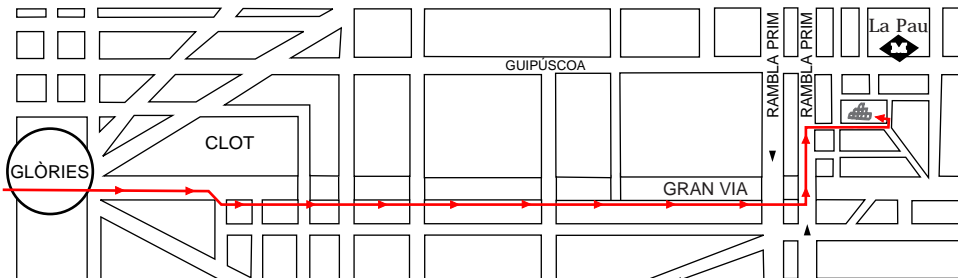

PIRAMIDÓN

CENTRE D'ART
CONTEMPORANI

Concili de Trento, 313, planta 16^a (entrada edifici per Pere Vergés, 1) Tel: 93 278 07 68

1ra sortida després de Glòries, Gran Vía elevada, setè pont a l'esquerra, 2n carrer a la dreta.