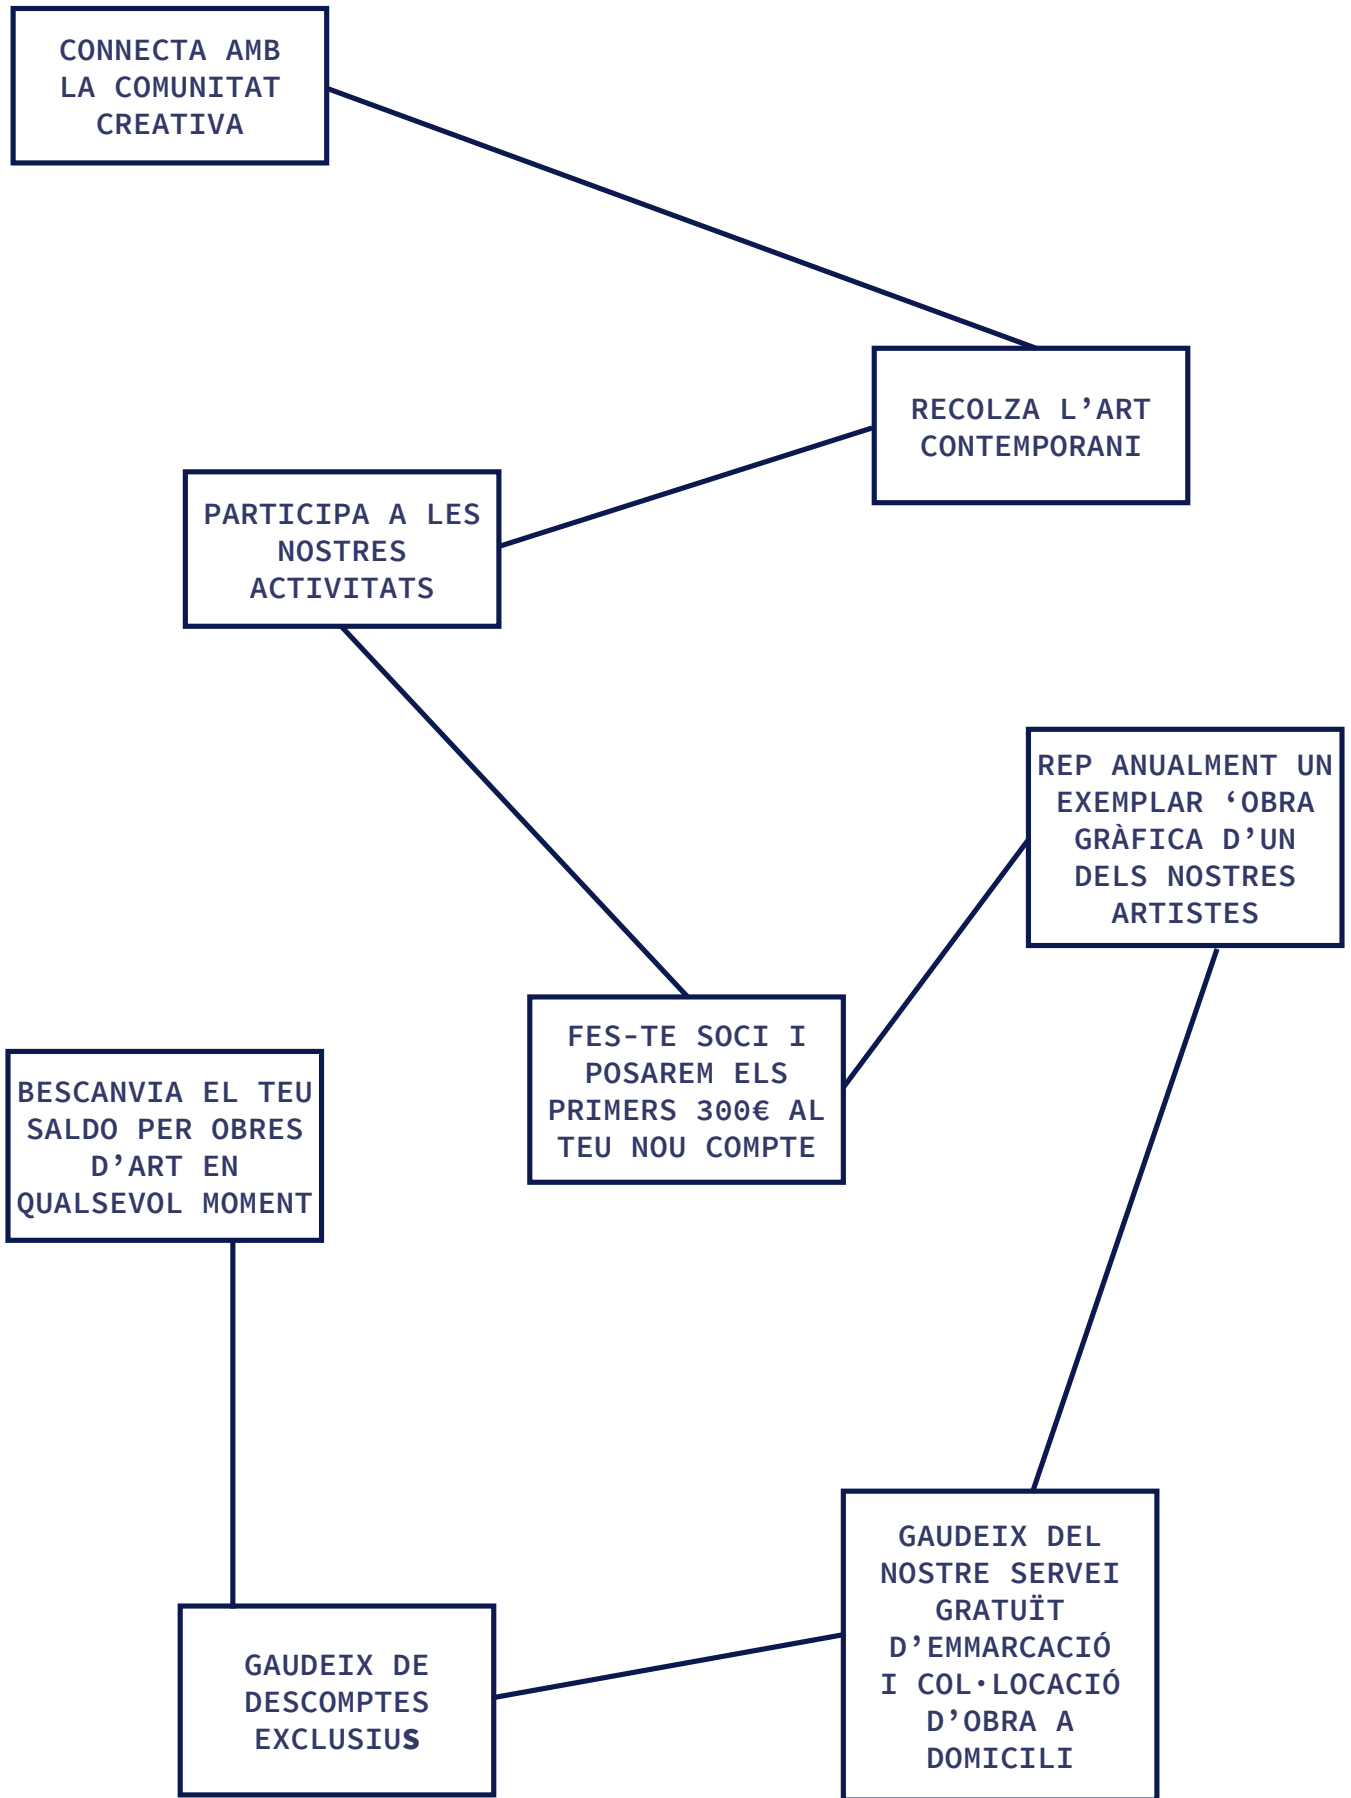

PIRAMIDÓN
• SOCIS •

EL PROGRAMA DE SOCIS

A Piramidón conviuen 18 estudis i una galeria d'art. Aquest projecte insòlit i atractiu, nascut l'any 1990, esdevé una fórmula híbrida que uneix la creació, difusió i venda d'art contemporani sota un mateix espai, proporcionant estabilitat als artistes que treballen a Barcelona.

El programa de socis de Piramidón permet adquirir fàcilment, obra de la nostra col·lecció i al mateix temps ens ajuda a poder continuar amb el nostre projecte. El fet que els artistes estiguin treballant al centre possibilita al soci entrar en contacte amb el món de la creació de manera molt directa.

Obra gràfica entregada als socis al 2023, original de l'artista Pol Pintó. En aquesta obra, va realitzar una textura sobre la meitat de la planxa la qual imprimí a la meitat esquerra, i amb el sobrant de la pintura imprimí a la meitat dreta, creant un solapament entre les dues impressions, com un error de registre.